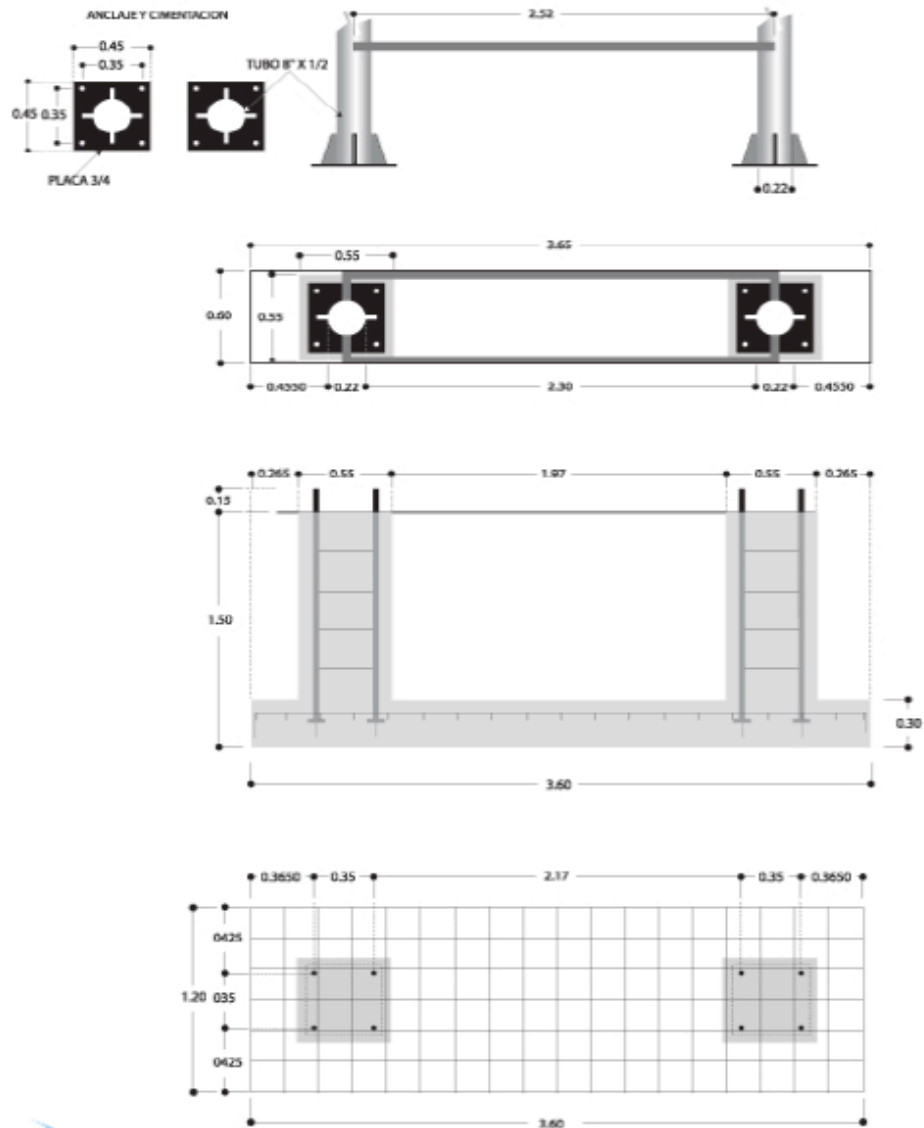

SCOTIABANK
TORRE ROJA Y LOGOTIPO RESALTADO A DOBLE CARA
ESPECIFICACIONES TECNICAS
TORRE COMPLETA

Coberlum

Coberlum

Coberlum

Coberlum

Coberlum

Coberlum

Coberlum