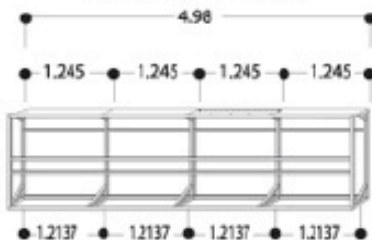

EXTRA
MARQUESINA PERIMETRAL ILUMINADA A UNA CARA
 ESPECIFICACIONES TECNICAS
ALTURA 1.50

MODULO AJUSTE IZQUIERDO

MODULO TIPO IZQUIERDO

MODULO CENTRAL

MODULO TIPO DERECHO

MODULO AJUSTE DERECHO

Perfi de aluminio de 1" para estructura

Perfil de aluminio para soporte de rejilla

Lamina de aluminio natural: calibre 18 laminada en color tact

VISTA LATERAL

Lampara T5 50 Watts SLI Lighting

Visera

VISTA FRONTAL

Alcopalme 4mm Azul 6123

Alcopalme 4mm Blanco 6111