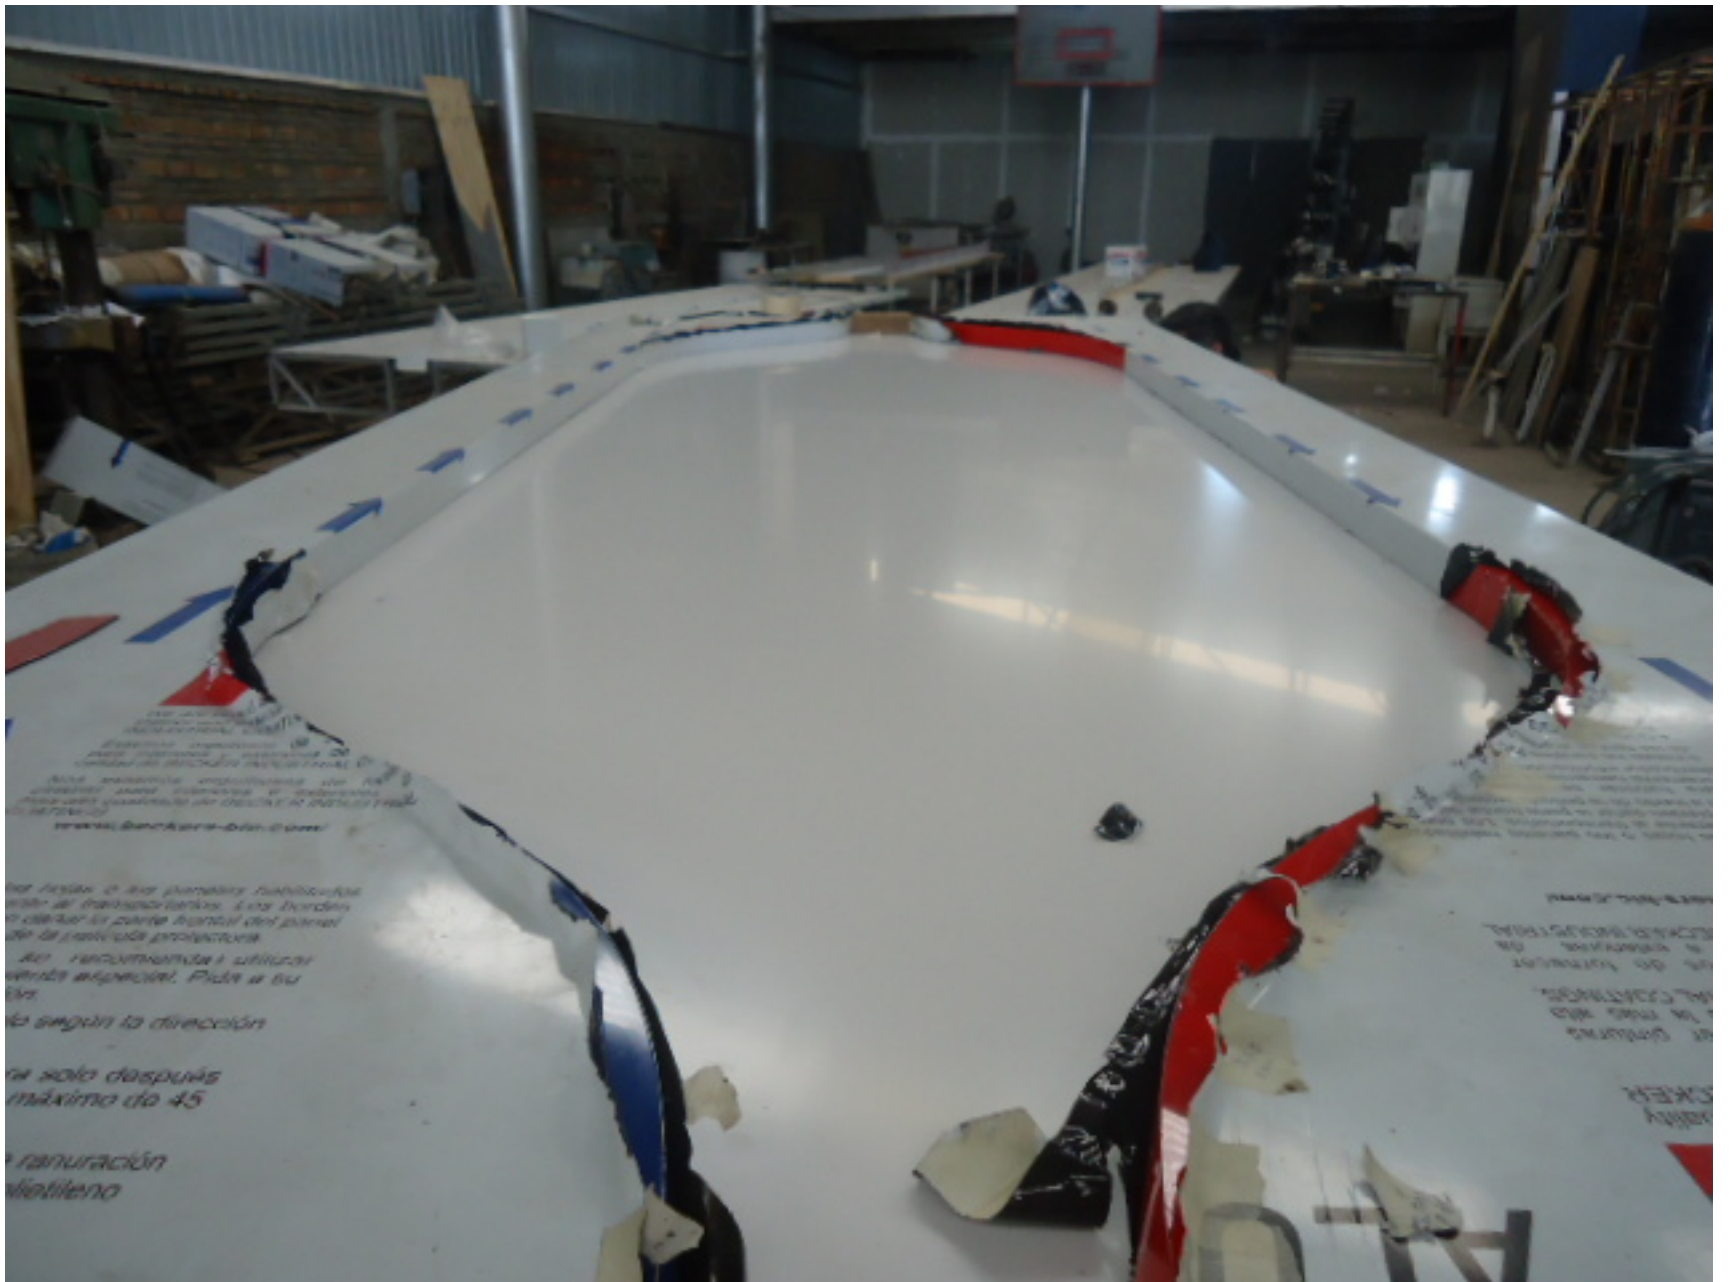

Este producto está diseñado para ser utilizado en interiores y exteriores. No se recomienda utilizarlo en áreas con mucho tráfico o en áreas con mucho agua. Para más información, consulte el manual de instrucciones.

www.banquero.com

Por favor, lea las instrucciones cuidadosamente antes de utilizarlo. Los bordes y el interior de la parte frontal del panel de la piscina protectora.

No recomendamos utilizarlo en áreas con mucho tráfico o en áreas con mucho agua. Para más información, consulte el manual de instrucciones.

Le seguimos la dirección

ya solo después
máximo de 45

ranuración
látex

Le seguimos la dirección