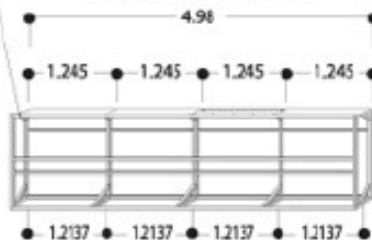

EXTRA
MARQUESINA PERIMETRAL ILUMINADA A UNA CARA
 ESPECIFICACIONES TECNICAS
ALTURA 1.50

MODULO AJUSTE IZQUIERDO

MODULO TIPO IZQUIERDO

MODULO CENTRAL

MODULO TIPO DERECHO

MODULO AJUSTE DERECHO

Perfi de aluminio de 1" para estructura

Perfil de aluminio para soporte de rejilla

Lamina de aluminio natural: calibre 18 laminada en color tact

VISTA LATERAL

Lampara T5 50 Watts SLI Lighting

Visera

VISTA FRONTAL

Alcopalme 4mm Azul 6123

Alcopalme 4mm Blanco 6111