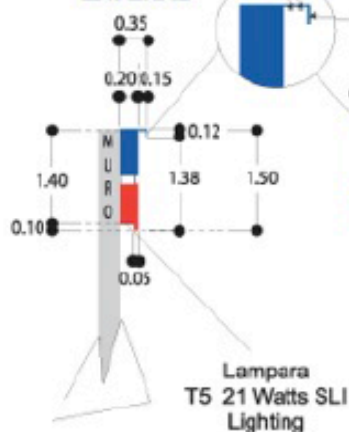

EXTRA
MARQUESINA PERIMETRAL ILUMINADA A UNA CARA
 ESPECIFICACIONES TECNICAS
ALTURA 1.50

MODULO AJUSTE IZQUIERDO

MODULO TIPO IZQUIERDO

MODULO CENTRAL

MODULO TIPO DERECHO

MODULO AJUSTE DERECHO

Perfi de aluminio de 1" para estructura

Perfil de aluminio para soporte de rejilla

Lamina de aluminio natural: calibre 18 laminada en color tact

VISTA LATERAL

Lampara T5 50 Watts SLI Lighting

Visera

VISTA FRONTAL

Alcopalme 4mm Azul 6123

Alcopalme 4mm Blanco 6111