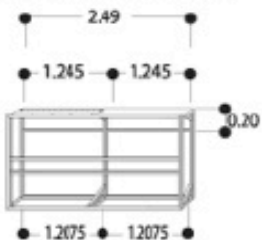

EXTRA
MARQUESINA PERIMETRAL ILUMINADA A UNA CARA
 ESPECIFICACIONES TECNICAS
ALTURA 1.50

MODULO AJUSTE IZQUIERDO

MODULO TIPO IZQUIERDO

MODULO CENTRAL

MODULO TIPO DERECHO

MODULO AJUSTE DERECHO

Perfi de aluminio de 1" para estructura

Perfil de aluminio para soporte de rejilla

Lamina de aluminio natural: calibre 18 laminada en color tact

VISTA LATERAL

Lampara T5 50 Watts SLI Lighting

Visera

VISTA FRONTAL

Alcopalme 4mm Azul 6123

Alcopalme 4mm Blanco 6111