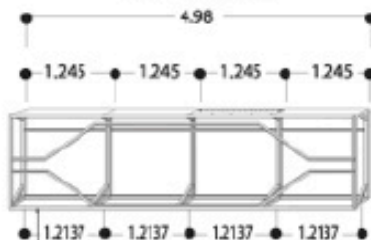

EXTRA
MARQUESINA PERIMETRAL ILUMINADA A UNA CARA
 ESPECIFICACIONES TECNICAS
ALTURA 1.50

MODULO AJUSTE IZQUIERDO

MODULO TIPO IZQUIERDO

MODULO CENTRAL

MODULO TIPO DERECHO

MODULO AJUSTE DERECHO

Perfi de aluminio de 1" para estructura