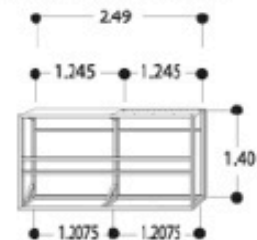

EXTRA
MARQUESINA PERIMETRAL ILUMINADA A UNA CARA
 ESPECIFICACIONES TECNICAS
ALTURA 1.50

MODULO AJUSTE IZQUIERDO

MODULO TIPO IZQUIERDO

MODULO CENTRAL

MODULO TIPO DERECHO

MODULO AJUSTE DERECHO

Perfi de aluminio de 1" para estructura