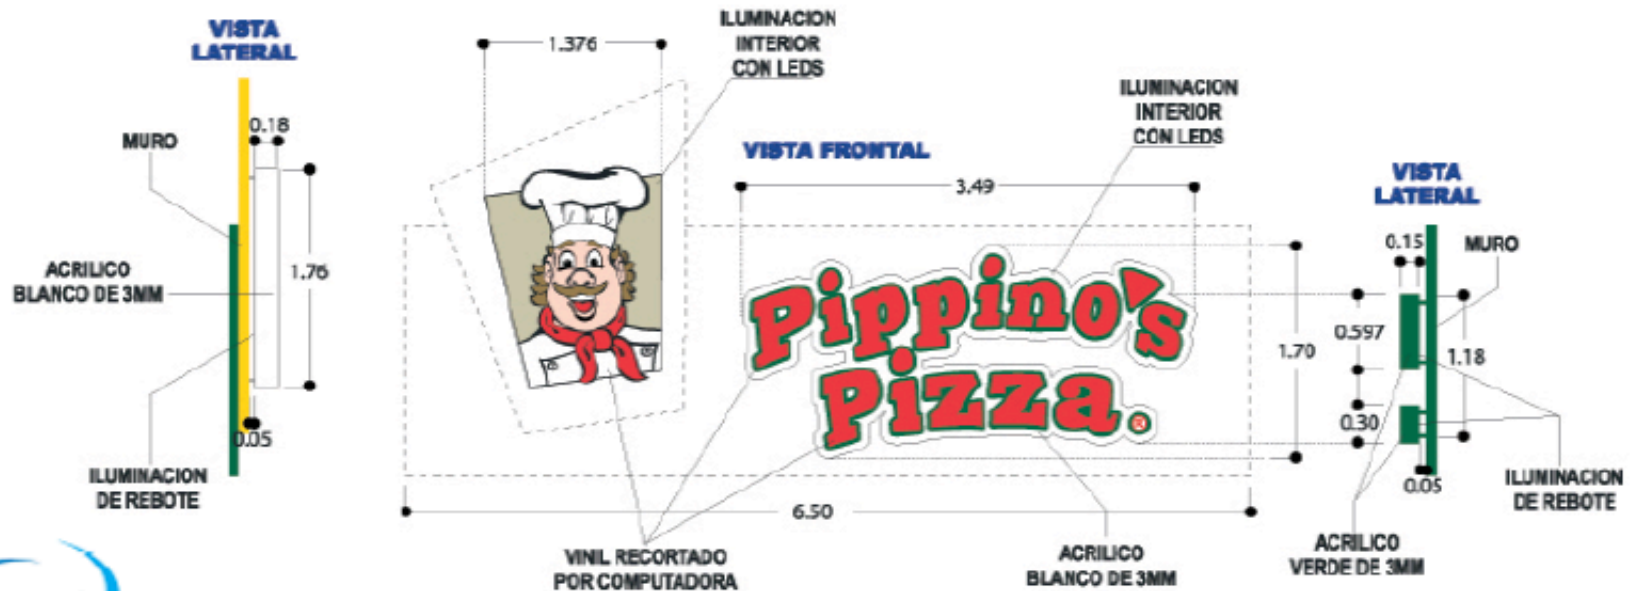

ORGANIZACION EL POLLO PEPE
 ESPECIFICACIONES TECNICAS
 ANUNCIO CONTORNEADO ADOSADO A FACHADA

Sydemex

DC12V

RoHS

CE

GND

+12V

SOULS
BETTER
LIFE

EL POLLO PEPE

Pippino's
PIZZA

Comenzando
al mejor sub

luchando
entrenando

EL POLLO PEPE

MARTES DE MEDIO COMIDA GRATIS!

Vertical signpost with logos for: Coppel, Rent-A-Center, elektra, Balcón Artesa, GNC, MOD. TELAS, and Cinapolla.